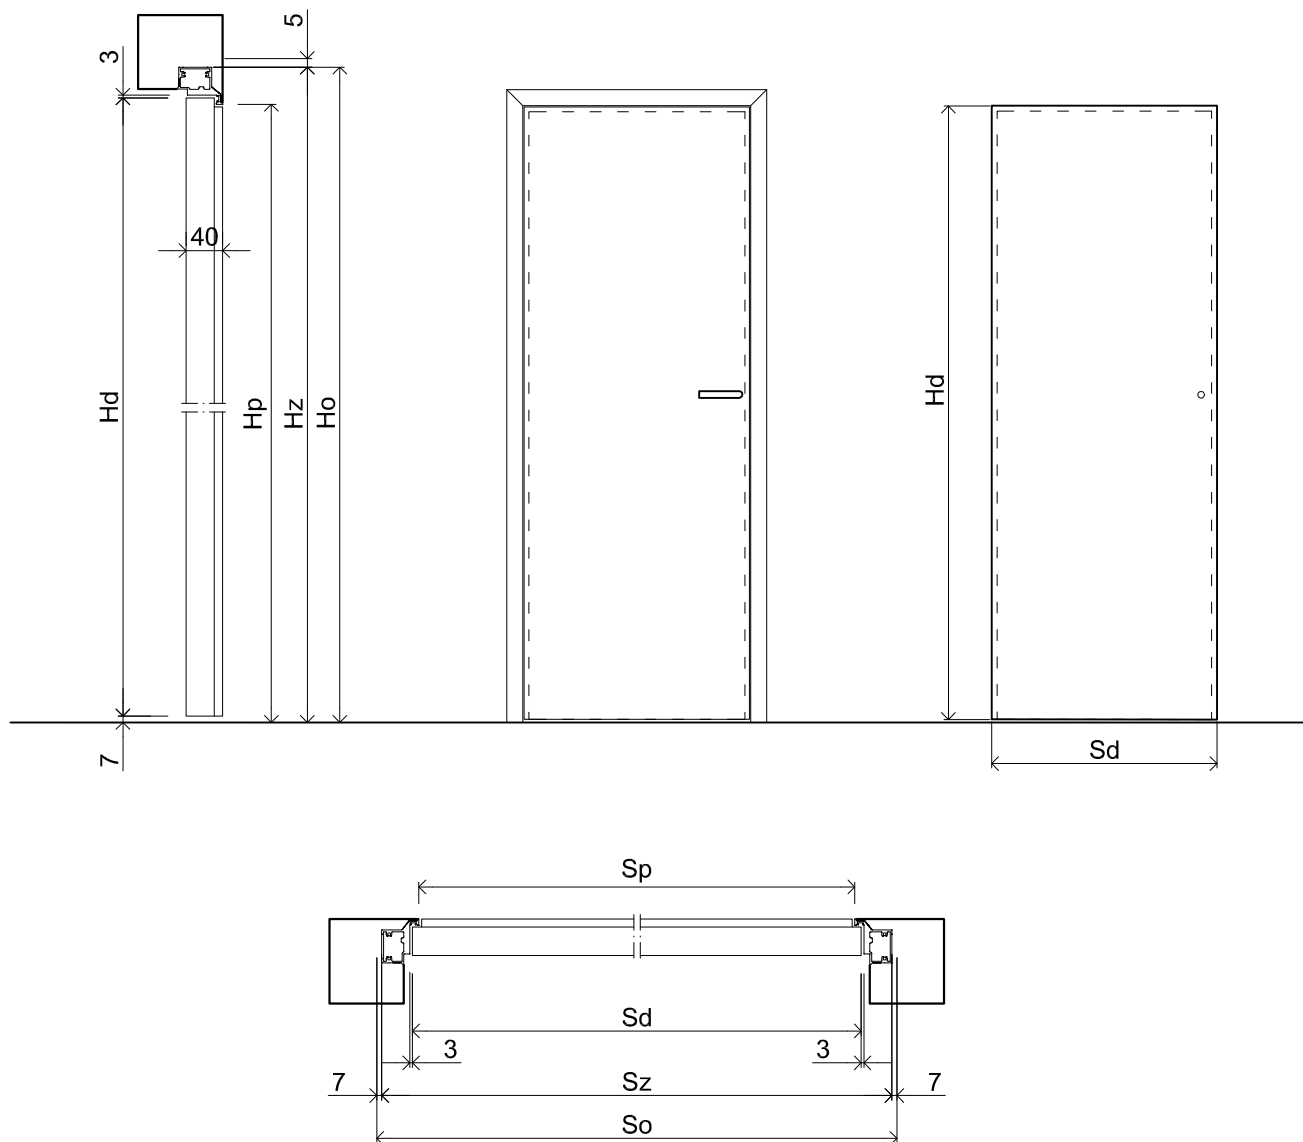

ZÁRUBEŇ ORKUS (CN)

SKRYTÁ ZÁRUBEŇ, JEDNOTLIVÁ, VNITŘNÍ

Standardní rozměry dveří otvíraných do vnitřní strany

Výška křídla Hd [mm]	Výška stavebního otvoru Ho [mm]	Vnější výška rámu Hz [mm]	Výška světlosti průchodu Hp [mm]	Počet závěsů
1980	2030	2022	1980	3
2110	2160	2152	2110	3

Rukojeť ve výšce 1050 mm od spodní strany křídla

Šířka křídla Sd [mm]	Šířka stavebního otvoru So [mm]	Vnější šířka rámu Sz [mm]	Šířka světlosti průchodu rámu Sp [mm]
615	695	685	600
715	795	785	700
815	895	885	800
915	995	985	900